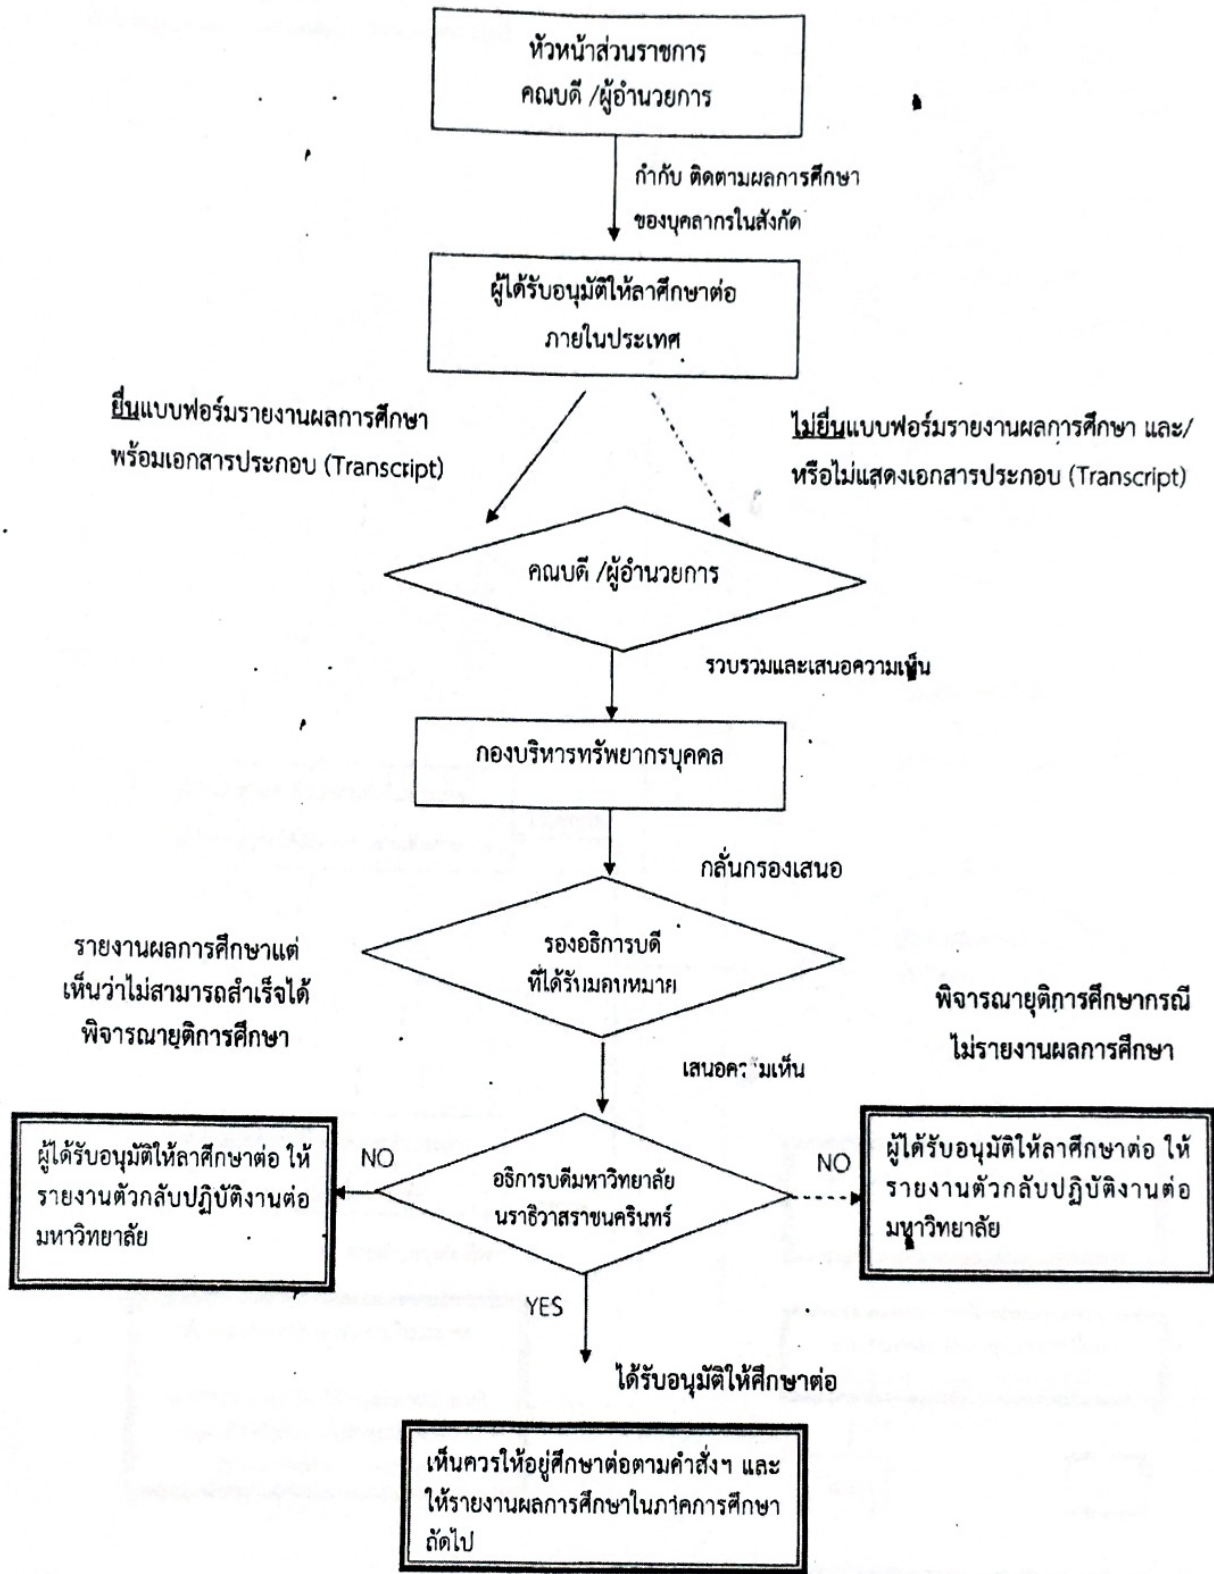

คู่มือการปฏิบัติงาน
การลาศึกษาต่อระดับปริญญาเอกพนักงานในสถาบันอุดมศึกษาสายวิชาการ
ของคณะวิทยาการจัดการ มหาวิทยาลัยราชภัฏสุรินทร์

นางสาวศิรินุช แก้วคงสุข
บุคลากร

คณะวิทยาการจัดการ
มหาวิทยาลัยราชภัฏสุรินทร์

ขั้นตอนการ
รายงานผลการศึกษาต่อภายในประเทศ

Subint
17/1/60

ขั้นตอนการอนุญาตให้ลาศึกษาต่อภายในประเทศ

Subini